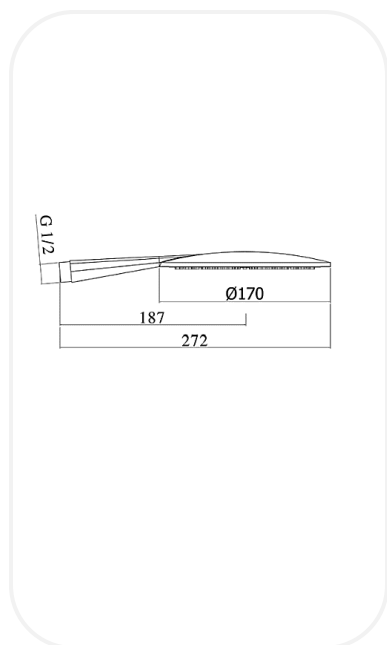

#### SPECIFICATIONS

**Series** RAIN

**Finish** Chrome

**Material** ABS

**Dimension** Ø 170 mm