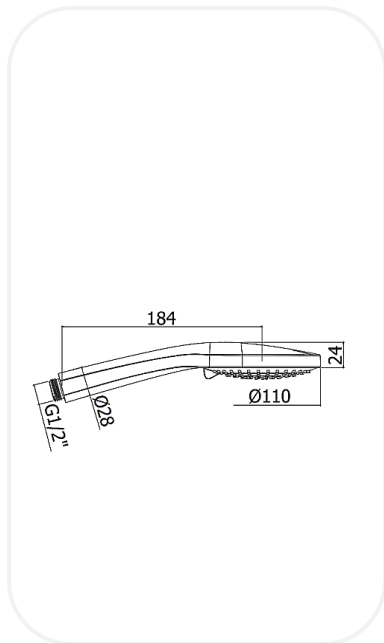

#### SPECIFICATIONS

<b>Series</b>	RAIN
<b>Finish</b>	Chrome
<b>Material</b>	ABS
<b>Dimension</b>	Ø 110 mm