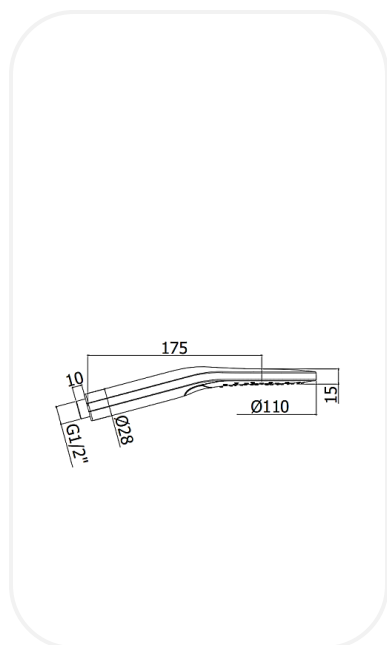

#### SPECIFICATIONS

**Series** RAIN

**Finish** Chrome

**Material** ABS

**Dimension** Ø 110 mm