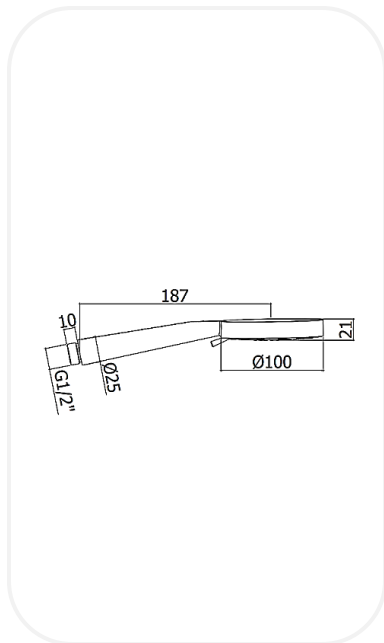

#### SPECIFICATIONS

<b>Series</b>	RAIN
<b>Finish</b>	Chrome
<b>Material</b>	ABS
<b>Dimension</b>	Ø 100 mm