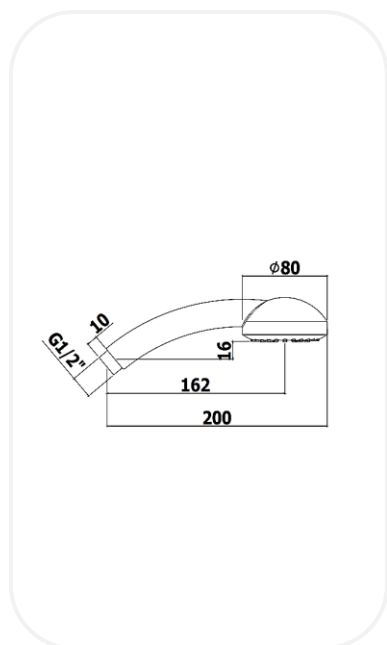

#### SPECIFICATIONS

<b>Series</b>	RAIN
<b>Finish</b>	Chrome
<b>Material</b>	ABS
<b>Dimension</b>	Ø 80 mm